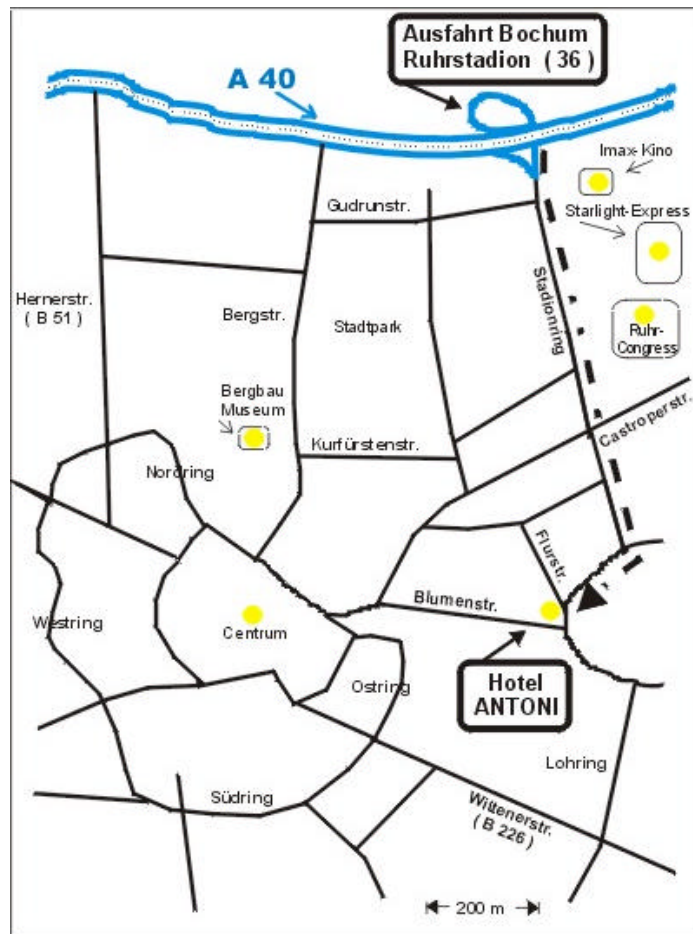

Hier finden Sie uns:

HOTEL ANTONI

Flurstrasse.1 • 44791 Bochum

Tel: 0234 581588 • Fax: 0234 580558

Internet: www.hotel-antoni.de

E-mail: info@hotel-antoni.de

1. Von der A40 kommend nehmen Sie die **Ausfahrt Ruhrstadion**, fahren ca. 500m geradeaus (Stadionring), bis Sie an eine große Kreuzung kommen. Hier fahren sie noch ca. 350 m geradeaus weiter (Gersteinring) und folgen der Vorfahrtstraße rechts auf der Krümmung nach 150 m auf der rechten Seite.

2. **Aus Richtung Süden** (Köln, Bonn, Leverkusen):
Folgen Sie der A1 bis Wuppertal und anschließend der A 43 Bochum bis zum AB-Kreuz Bochum. Dort folgen Sie der A 40, Richtung Essen, bis zur **Ausfahrt Ruhrstadion**, weiter siehe oben 1.

3. **Aus Süd-West** (Düsseldorf, Gladbach, Krefeld):
Folgen Sie der A52 bis zum AB-Kreuz Essen, dann der A40, Richtung Essen, **Ausfahrt Ruhrstadion**, weiter siehe oben 1.

4. **Aus Norden** / Münster:
Folgen Sie der A43 bis zum Ab.Kreuz Essen, dann der A40, Richtung Essen, **Ausfahrt Ruhrstadion**, weiter siehe oben 1.

5. **Aus Nord.Ost** / Hannover:
Folgen Sie der A2 bis Dortmund- Mengede, dann A45, Richtung Frankfurt, bis zum AB-Kreuz Dortmund-West, anschließend der B1 , Richtung Bochum, bis zur **Ausfahrt Ruhrstadion**, weiter siehe oben 1.